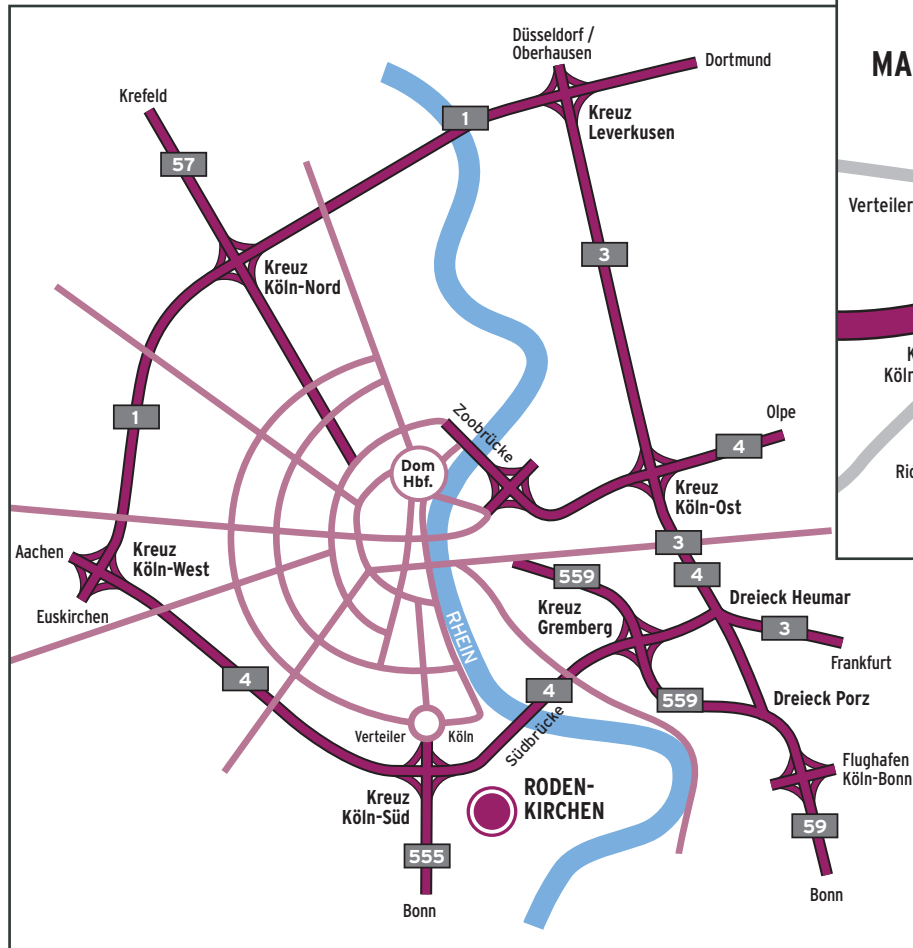

Wegbeschreibung

Sandra Riege

Supervisorin
Coaching
Training

Mit dem Auto

- ▶ A 4/A 555 Richtung Kreuz Köln-Süd
- ▶ Abfahrt Bayenthal
- ▶ Am Verteilerkreis rechts halten, Richtung Zentrum/Rheinufer (= Militärringstraße)
- ▶ 3. Ampel/2. Straße rechts in die Konrad-Adenauer-Straße
- ▶ ca. 2 km geradeaus (heißt dann Römerstraße)
- ▶ 300 m nach der 2. Ampel links abbiegen (Am Lennartzhof = Spielstraße)
- ▶ nach 100 m links Nr. 33
- ▶ kostenfreies Parken möglich

Mit der Stadtbahn

aus Richtung Köln-Innenstadt:

- ▶ Linie 16 Richtung Bonn/Bad Godesberg/Wesseling/Sürth
- ▶ Haltestelle „Siegstraße“
- ▶ Stufen nach unten, Sie befinden sich bereits „Am Lennartzhof“
- ▶ 50 m geradeaus
- ▶ 2. Fußweg rechts (Nr. 5 - 35)
- ▶ 2. Haus, rechte Seite, Nr. 33

aus Richtung Bonn/Bad Godesberg/Wesseling/Sürth:

- ▶ Linie 16 Richtung Köln
- ▶ Haltestelle „Siegstraße“
- ▶ Bahngleise überqueren
- ▶ links Stufen nach unten, Sie befinden sich bereits „Am Lennartzhof“
- ▶ 50 m geradeaus
- ▶ 2. Fußweg rechts
- ▶ 2. Haus, rechte Seite, Nr. 33