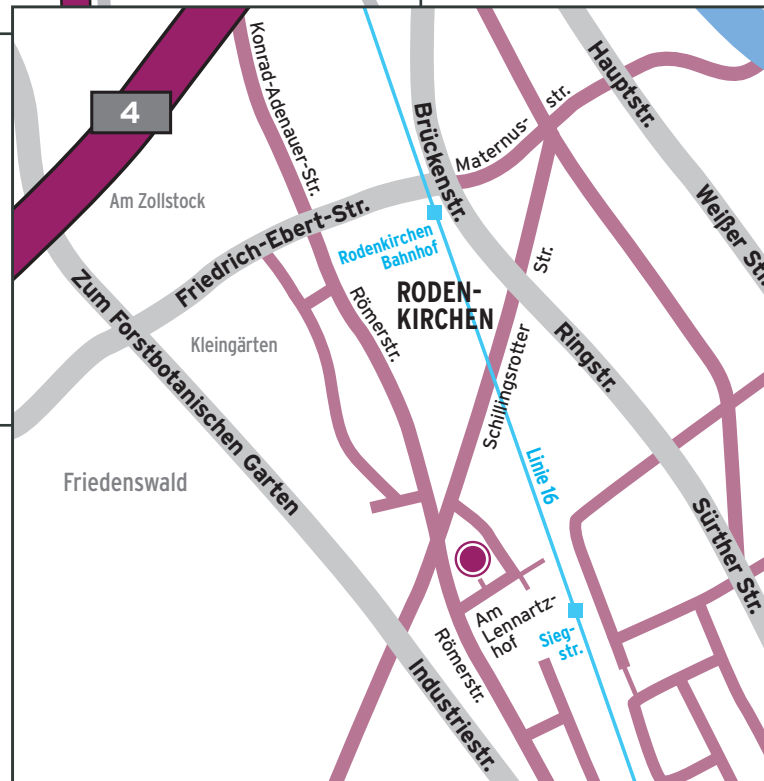

Wegbeschreibung

Sandra Riege

Supervisorin
Coaching
Training

Mit dem Auto

- ▶ A 4/A 555 Richtung Kreuz Köln-Süd
- ▶ Abfahrt Bayenthal
- ▶ Am Verteilerkreis rechts halten, Richtung Zentrum/Rheinufer (= Militärringstraße)
- ▶ 3. Ampel/2. Straße rechts in die Konrad-Adenauer-Straße
- ▶ ca. 2 km geradeaus (heißt dann Römerstraße)
- ▶ 300 m nach der 2. Ampel links abbiegen (Am Lennartzhof = Spielstraße)
- ▶ nach 100 m links Nr. 33
- ▶ kostenfreies Parken möglich

Mit der Stadtbahn

aus Richtung Köln-Innenstadt:

- ▶ Linie 16 Richtung Bonn/Bad Godesberg/Wesseling/Sürth
- ▶ Haltestelle „Siegstraße“
- ▶ Stufen nach unten, Sie befinden sich bereits „Am Lennartzhof“
- ▶ 50 m geradeaus
- ▶ 2. Fußweg rechts (Nr. 5 - 35)
- ▶ 2. Haus, rechte Seite, Nr. 33

aus Richtung Bonn/Bad Godesberg/Wesseling/Sürth:

- ▶ Linie 16 Richtung Köln
- ▶ Haltestelle „Siegstraße“
- ▶ Bahngleise überqueren
- ▶ links Stufen nach unten, Sie befinden sich bereits „Am Lennartzhof“
- ▶ 50 m geradeaus
- ▶ 2. Fußweg rechts
- ▶ 2. Haus, rechte Seite, Nr. 33